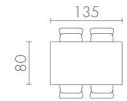

WT

AC-1897A