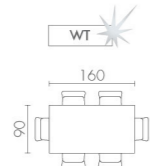

WT CLR WT CLR CHROM
T-420L / T-520 / T-896S
 120 x 75 cm

CLR CHROM
T-6126C
 pr. 110 cm

AUT-6865 WT
180 x 90 cm
HC-088 WT

AUT-6864 WT

HC-077

AUT-6865 WT

BE6102

BE6036
46 x 46 x 98 x 48 cm

BE6033-ARM
46 x 46 x 98 x 48 cm

WT | GREY2

BE6102
46 x 45 x 92 x 46 cm

WT | BK

BE6046
50 x 49 x 93 x 49 cm

AUT-6904 WT

AUT-6903 WT

BE6033-ARM