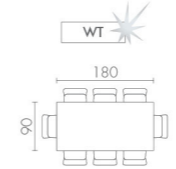

BK CHROM
GDT-815
 130 x 80 cm

BK CHROM
AT-1044
 140 x 80 cm

BK ALU
AT-1055
 140 x 80 cm

WT
AT-1066 / AT-1077
 80 x 80 cm / 140 x 80 cm

CLR CHROM
AT-1567
 125 x 70 cm

CLR CHROM
GDT-839
 pr. 80 cm

CLR CHROM
T-115
 pr. 90 cm

WT CLR WT CLR CHROM
T-420L / T-520 / T-896S
 120 x 75 cm

CLR CHROM
T-6126C
 pr. 110 cm

AUT-6865 WT
180 x 90 cm
HC-088 WT

AUT-6864 WT

HC-077

AUT-6865 WT

BE6102

BE6036
46 x 46 x 98 x 48 cm