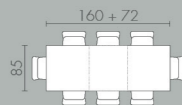

WD-5864

AWAL

C-118

AWAL