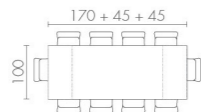

AC-1367 ...

WT

BK

WD-5877-2

WT

HC-092

WT

BK

GREY