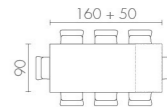

AWAL

C-118
42 x 45 x 88 x 48 cm

C-255

WT | BR

WD-5829

AWAL

BE6036

WT | BK | RED | VAN