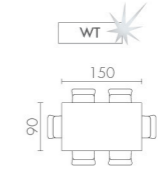

WT CLR WT CLR CHROM
T-420L / T-520 / T-896S
 120 x 75 cm

CLR CHROM
T-6126C
 pr. 110 cm

AUT-6865 WT
180 x 90 cm
HC-088 WT

AUT-6864 WT

HC-077

AUT-6865 WT

BE6102

BE6036
46 x 46 x 98 x 48 cm