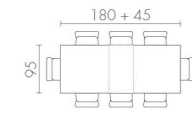

T-17700

OAK