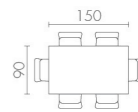

44 x 43 x 93 x 47 cm

WT | GREY

HC-210

43 x 47 x 98 x 47 cm

AUT-0923

BK

WE-5020

BK2