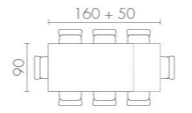

WT BK PUR BR

HC-050

45 x 47 x 103 x 47 cm

WT BK GREY

HC-092

43 x 45 x 95 x 47 cm

WD-5829

WT GRN

WT BK

WT BK