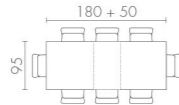

C-12200

45 x 43 x 103 x 45 cm

WAL

ARC-5601

49 x 56 x 103 x 47 cm

T-12200

WAL

BE6122 / BE6123 (ARM)